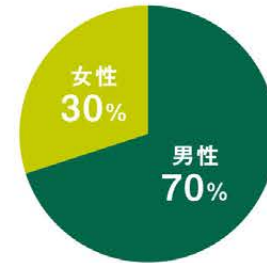

-  **ホテル ルートイン**
HOTEL ROUTE INN
-  **ルートイン グランティア**※
-  **グランヴィリオホテル**
-  **アークホテル**
-  **GRANDVRIO GOLF CLUB**

※2014年4月1日からホテルグランティアはブランド名称を変更いたしました。

ルートイングループ

(2017年1月末時点)

ホテル	272 店
ゴルフ施設	5 ケ所
温浴施設	9 施設
レストラン（館外）	1 店舗
はなの夢・はなの舞・美蔵	20 店舗
ING スポーツクラブ	1 店舗
スキー場	1 ケ所
ロッジ	1 店舗

読者は多数がビジネスシーンで ホテルを利用

ビジネスユースが約75%と、ビジネスマンがメインターゲットの媒体です。出張後に自宅へ持ち帰ったり、観光向けのホテルなどでも手に入ることから、30~40代を中心とした幅広い層の方にもご覧いただいております。

男女比

年間約1,200万人の方が ルートインホテルズを利用

ルートインホテルズを利用される1,200万人（年間）以上の方々の目にふれる媒体です。さらに、2020年には年間2,000万人のご利用が見込まれています。